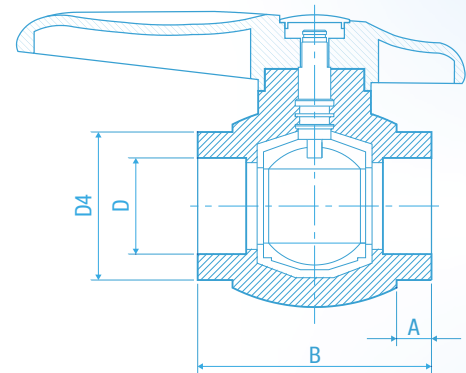

Nový, dokonale těsný kulový kohout s ergonomickou páčkou a mnoha dalšími vylepšenými prvky

FV AQUA

FV PPR KOHOUT KULOVÝ PLASTOVÝ S PÁČKOU

Nový kulový kohout plastový, který zaujme nejen svým moderním ergonomickým vzhledem, ale i vylepšenými vlastnostmi, jako je snadná ovladatelnost, zvýšená odolnost či plnoprůtočný profil.

Technické charakteristiky

Barva	šedá RAL 7032
Materiál	PP-R
Použití	teplá a studená voda

						# ●	# ●	# ●		D [mm]	D4 [mm]	A [mm]	B [mm]
16	ks	40	10	0.12	0.17	AA271016000Z	BA271016000Z	WA271016000Z*	s motýlkem	16	22.8	13	58
20	ks	40	10	0.13	0.3	AA271020000Z	BA271020000Z	WA271020000Z*	s motýlkem	20	30.5	14.5	63
20	ks	40	10	0.13	0.3	AA271020100Z	BA271020100Z	WA271020100Z*	s páčkou	20	30.5	14.5	63
25	ks	40	4	0.19	0.45	AA271025100Z	BA271025100Z	WA271025100Z*	s motýlkem	25	37	16	71
25	ks	40	4	0.19	0.45	AA271025000Z	BA271025000Z	WA271025000Z*	s páčkou	25	37	16	71
32	ks	20	2	0.33	0.9	AA271032000Z	BA271032000Z	WA271032000Z*	s páčkou	32	45	18	85
40	ks	15	1	0.46	1.2	AA271040000Z	BA271040000Z	WA271040000Z*	s páčkou	40	57	20.5	99