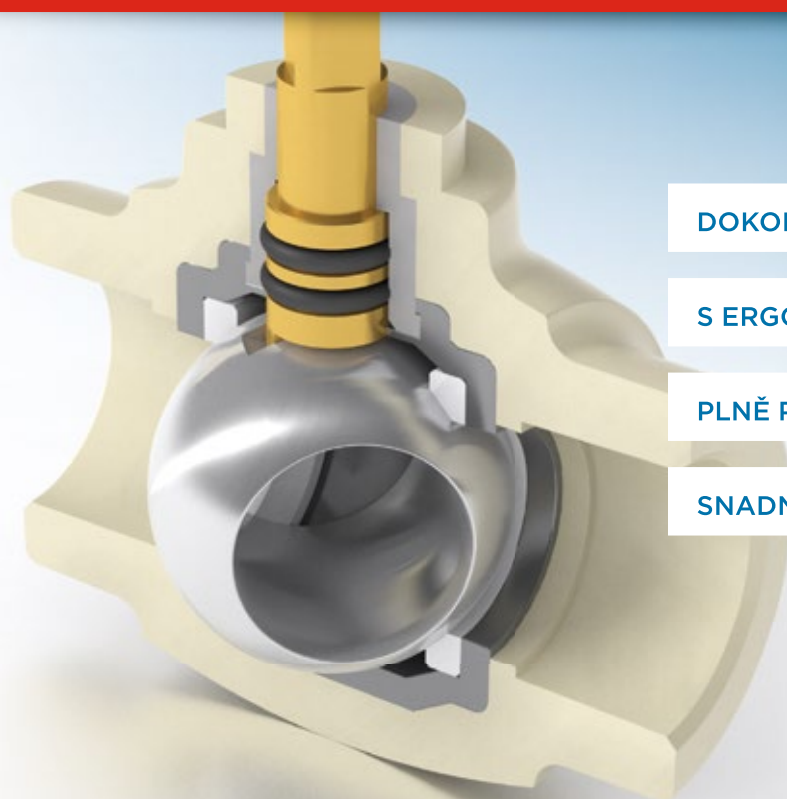

... víc než trubky

WWW.FV-PLAST.CZ

DOKONALE TĚSNÝ

S ERGONOMICKOU PÁČKOU

PLNĚ PRŮTOČNÝ PROFIL

SNADNO OVLADATELNÝ

FV PPR KOHOUT

KULOVÝ PLASTOVÝ S PÁČKOU

Nový, dokonale těsný kulový kohout s ergonomickou páčkou a mnoha dalšími vylepšenými prvky

FV AQUA

FV PPR KOHOUT KULOVÝ PLASTOVÝ S PÁČKOU

Nový kulový kohout plastový, který zaujme nejen svým moderním ergonomickým vzhledem, ale i vylepšenými vlastnostmi, jako je snadná ovladatelnost, zvýšená odolnost či plnoprůtočný profil.

Hlavní výhody

- Dokonalá těsnost kohoutů
- Vylepšená konstrukce pouzdra dřívku
- Ochranný nátrubek bránící znečištění dorazů na páčce
- Ergonomická páčka pro snadnou manipulaci
- Plně průtočný profil
- Zvýšený komfort zabudování a ovládání díky inovativní konstrukci, vhodným materiálům a optimálnímu postupu výroby

Technické charakteristiky

Barva	šedá RAL 7032
Materiál	PP-R
Použití	teplá a studená voda